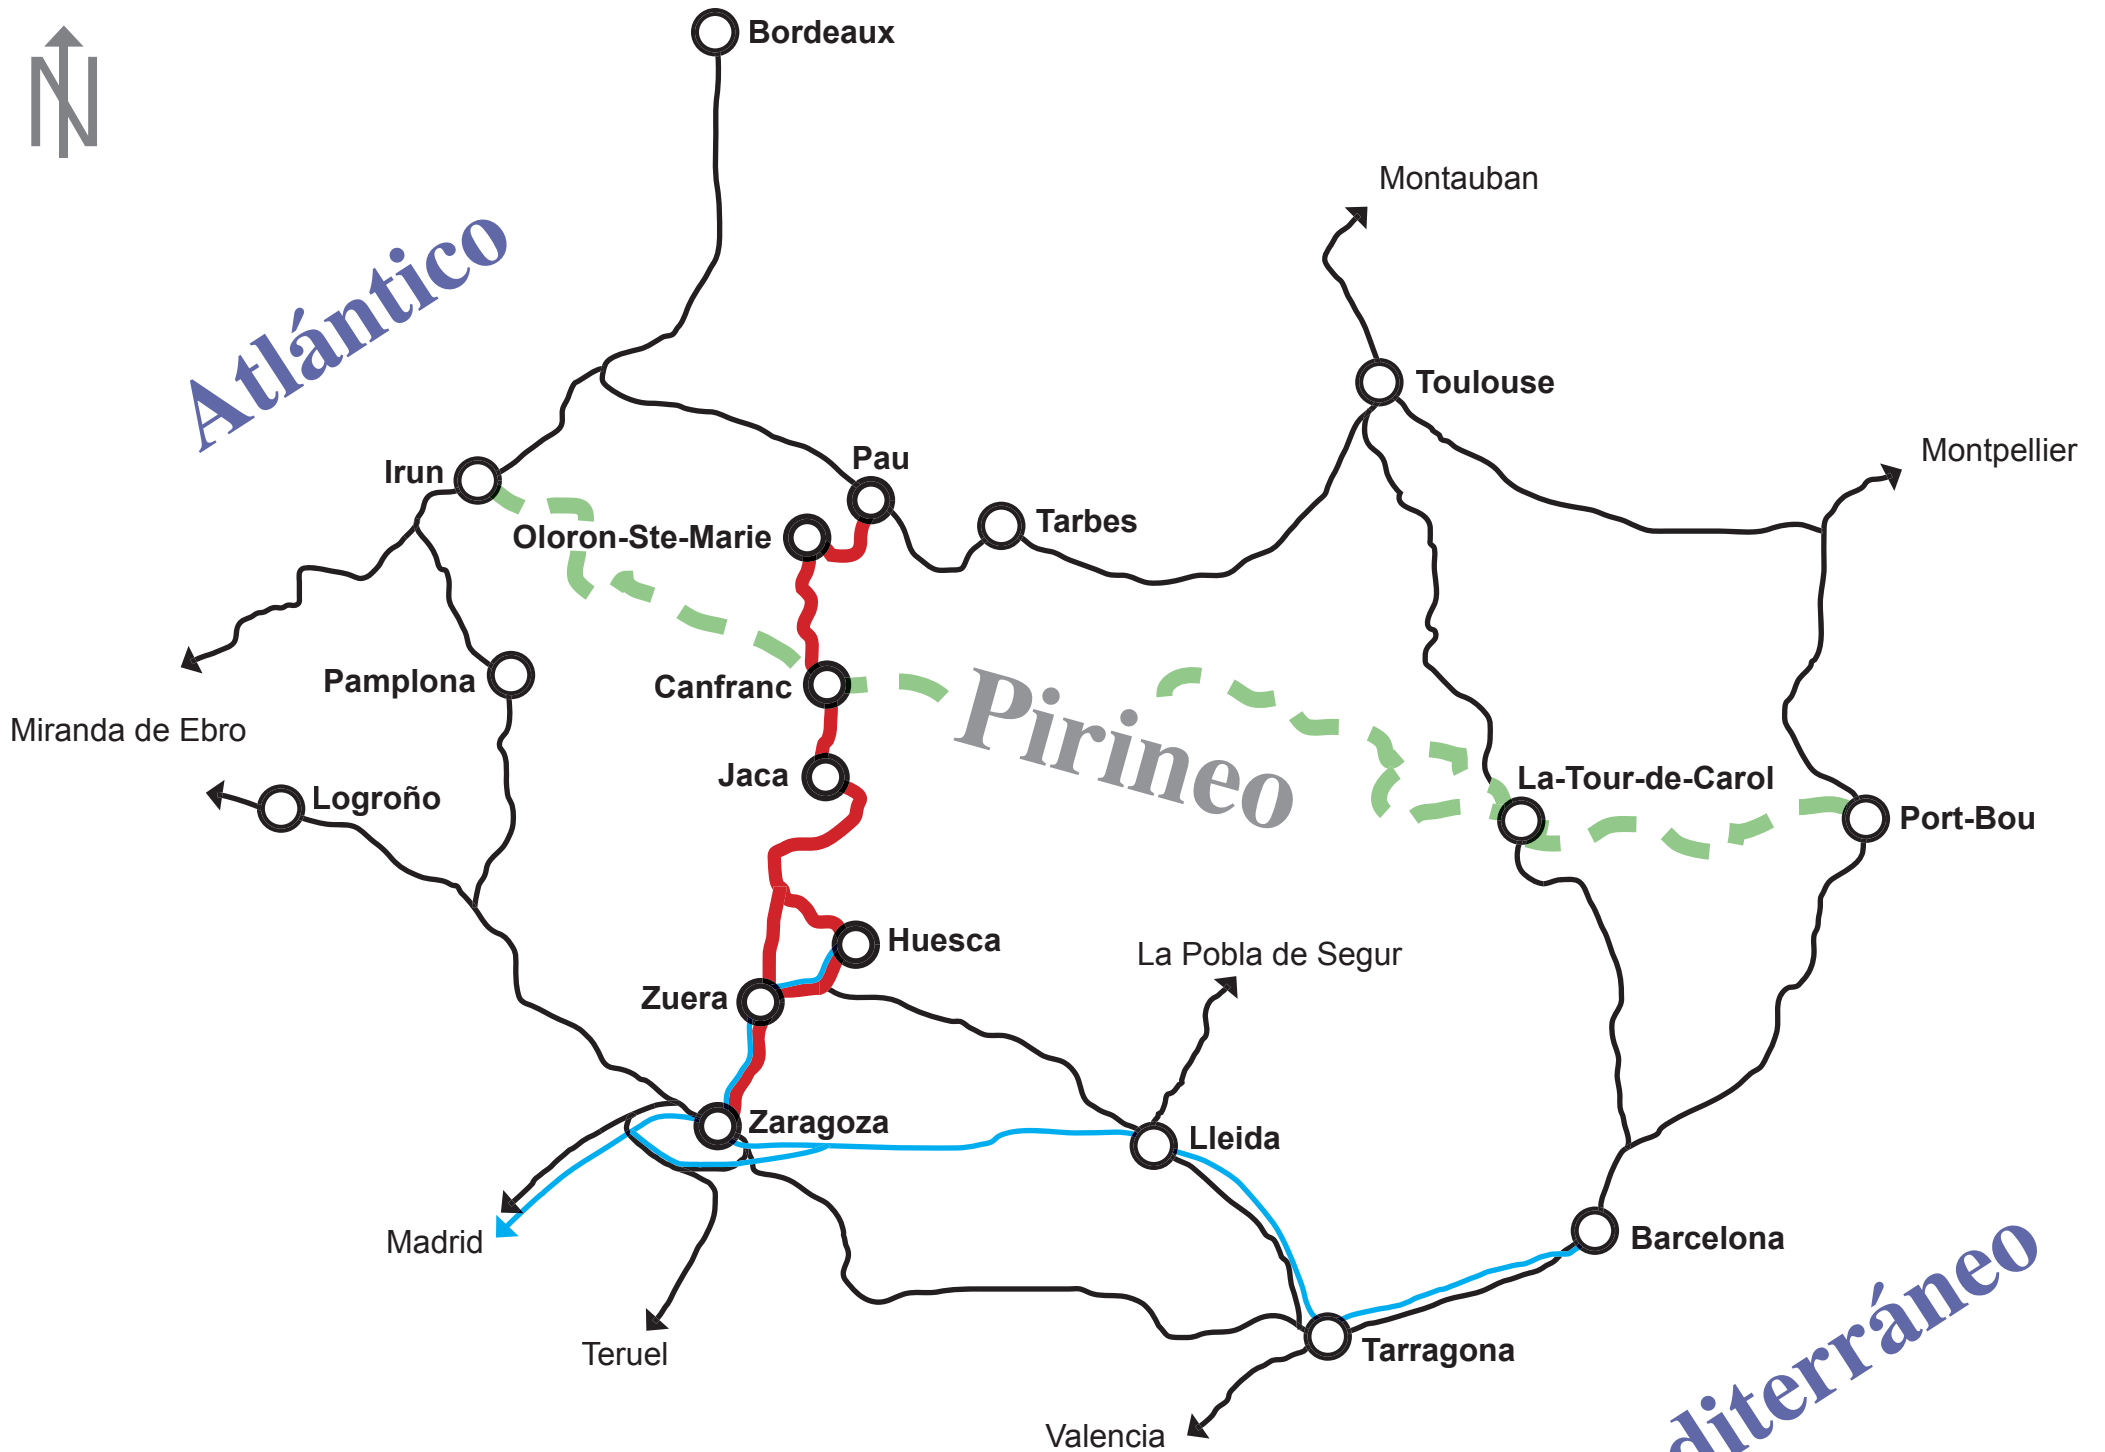

Atlántico

Pirineo

Mediterráneo

-  Línea Zaragoza - Canfranc - Pau
-  Líneas convencionales
-  Líneas de Alta Velocidad Española AVE
-  Fronteras nacionales

Estado: Enero de 2008

100 Kms.